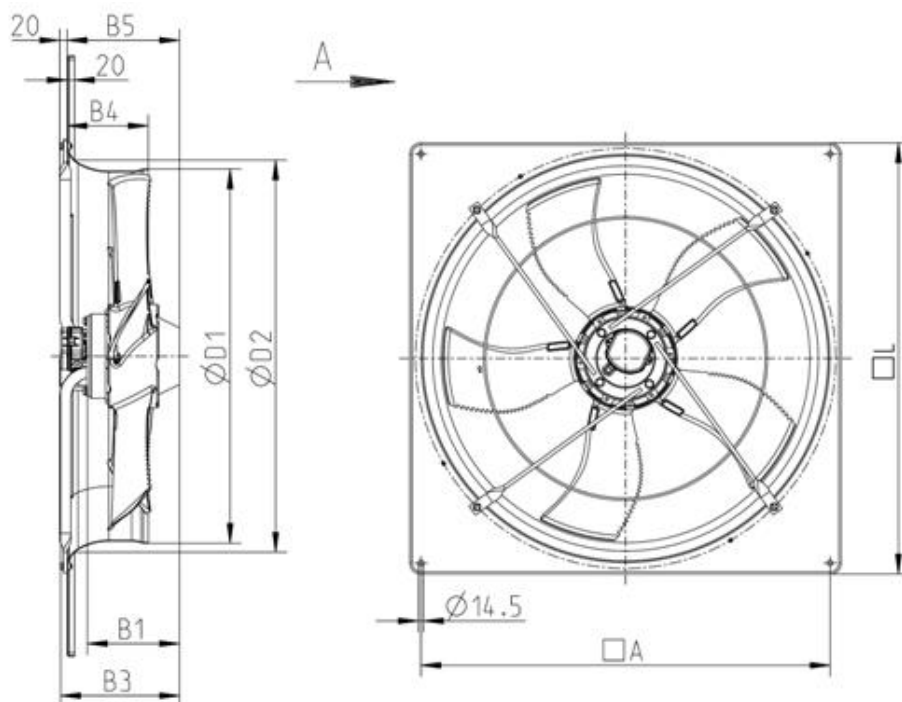

Rozmery

A = Smer prúdenia vzduchu

	□A	B1	B3	B4	B5	ØD1	ØD2	□L
AW 910DS	1010	220	293	205	268	922	977	1070

El. zapojenie

Vysoké otáčky
Zapojenie Δ

Nízke otáčky
Zapojenie Y

Príslušenstvo

Elektrické príslušenstvo