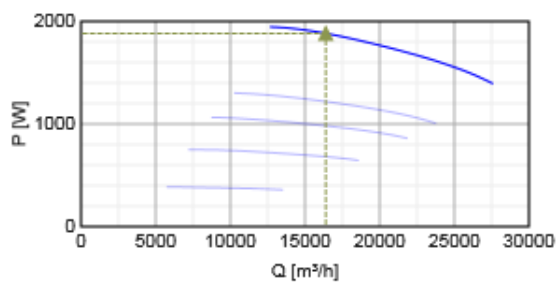

- napäťovo regulovateľné
- **ochranná mriežka na saní nie je súčasťou dodávky!**
- inštalácia v ľubovoľnej polohe
- el. pripojenie cez svorkovnicu na motore

Technické parametre

Napätie	400	V
Frekvencia	50	Hz
Fáza	3	~
Pripojenie	D	
Príkion	1950	W
Prúd	4.4	A
Max. vzduchový výkon	27583	m ³ /h
Otáčky obež. kolesa	880	min ⁻¹
Max. teplota prepravovaného vzduchu	70	°C
Max. teplota preprav. vzduchu pri napäťovej regulácii	70	°C
Hladina akust. tlaku v 1 m	72	dB(A)
Hmotnosť	58.1	kg
Trieda izolácie, motor	F	
Trieda krytia, motor	54	IP

Výkon

Krivky

Vzduchový výkon a tlak

	Pracovný bod						
	Q [m³/h]	Ps [Pa]	P [W]	n [min⁻¹]	I [A]	SFP [kW/m³/s]	U [V]
Max. účinnosť	▲ 16383 ▲	▲ 165 ▲	▲ 1883 ▲	888	4.35	0.414	400

Akustické dáta

Hladina akust. výkonu		63	125	250	500	1k	2k	4k	8k	Celk
Sanie	dB(A)	56	62	72	73	73	71	69	61	79
Výtlak	dB(A)	57	62	71	74	73	70	68	60	79