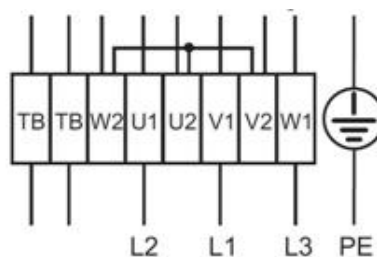

Rozmery

A = Smer prúdenia vzduchu

	□A	B1	B3	B4	B5	ØD1	ØD2	□L
AW 910DS	1010	220	293	205	268	922	977	1070

El. zapojenie

Vysoké otáčky
Zapojenie Δ

Nízke otáčky
Zapojenie Y

Príslušenstvo

Elektrické príslušenstvo