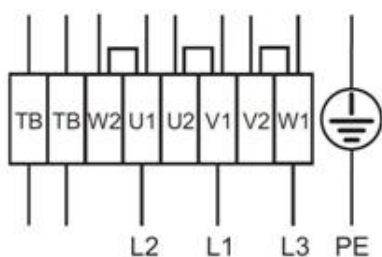

Výkon

Krivky

Vzduchový výkon a tlak

	Pracovný bod						
	Q [m³/h]	Ps [Pa]	P [W]	n [min⁻¹]	I [A]	SFP [kW/m³/s]	U [V]
Max. účinnosť	▲ 16383 ▲	▲ 165 ▲	▲ 1883 ▲	888	4.35	0.414	400

Akustické dáta

Hladina akust. výkonu		63	125	250	500	1k	2k	4k	8k	Celk
Sanie	dB(A)	56	62	72	73	73	71	69	61	79
Výtlak	dB(A)	57	62	71	74	73	70	68	60	79

Rozmery

A = Smer prúdenia vzduchu

	□A	B1	B3	B4	B5	ØD1	ØD2	□L
AW 910DS	1010	220	293	205	268	922	977	1070

El. zapojenie

Vysoké otáčky
Zapojenie Δ

Nízke otáčky
Zapojenie Y

Príslušenstvo

Elektrické príslušenstvo