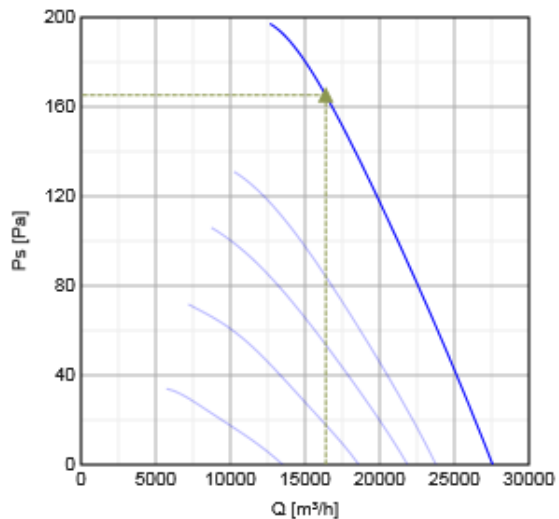

- napäťovo regulovateľné
- **ochranná mriežka na saní nie je súčasťou dodávky!**
- inštalácia v ľubovoľnej polohe
- el. pripojenie cez svorkovnicu na motore

Technické parametre

Napätie	400	V
Frekvencia	50	Hz
Fáza	3	~
Pripojenie	D	
Príkion	1950	W
Prúd	4.4	A
Max. vzduchový výkon	27583	m ³ /h
Otáčky obež. kolesa	880	min ⁻¹
Max. teplota prepravovaného vzduchu	70	°C
Max. teplota preprav. vzduchu pri napäťovej regulácii	70	°C
Hladina akust. tlaku v 1 m	72	dB(A)
Hmotnosť	58.1	kg
Trieda izolácie, motor	F	
Trieda krytia, motor	54	IP

Výkon

Krivky

Vzduchový výkon a tlak

	Pracovný bod						
	Q [m³/h]	Ps [Pa]	P [W]	n [min⁻¹]	I [A]	SFP [kW/m³/s]	U [V]
Max. účinnosť	▲ 16383 ▲	▲ 165 ▲	▲ 1883 ▲	888	4.35	0.414	400

Akustické dáta

Hladina akust. výkonu		63	125	250	500	1k	2k	4k	8k	Celk
Sanie	dB(A)	56	62	72	73	73	71	69	61	79
Výtlak	dB(A)	57	62	71	74	73	70	68	60	79